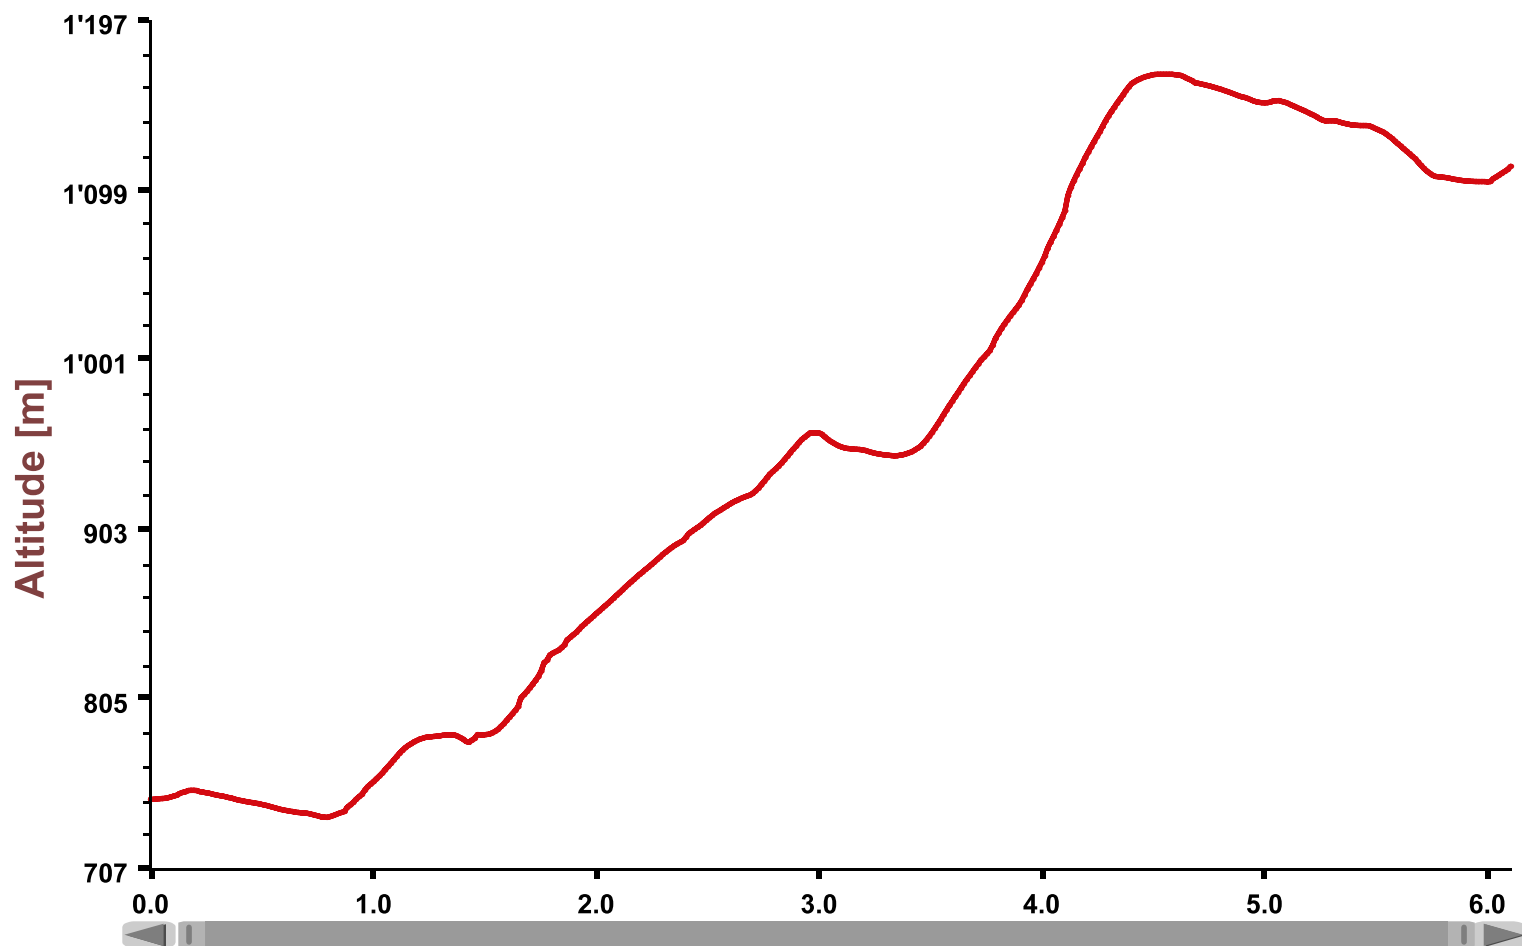

Sentier des fromageries

Distance [km]

↔ 6.14 km ↗ 463.3 m ↘ 97.7 m 🚶 ⌚ 2 h 3 min 🚴 ⌚ 1 h 16 min